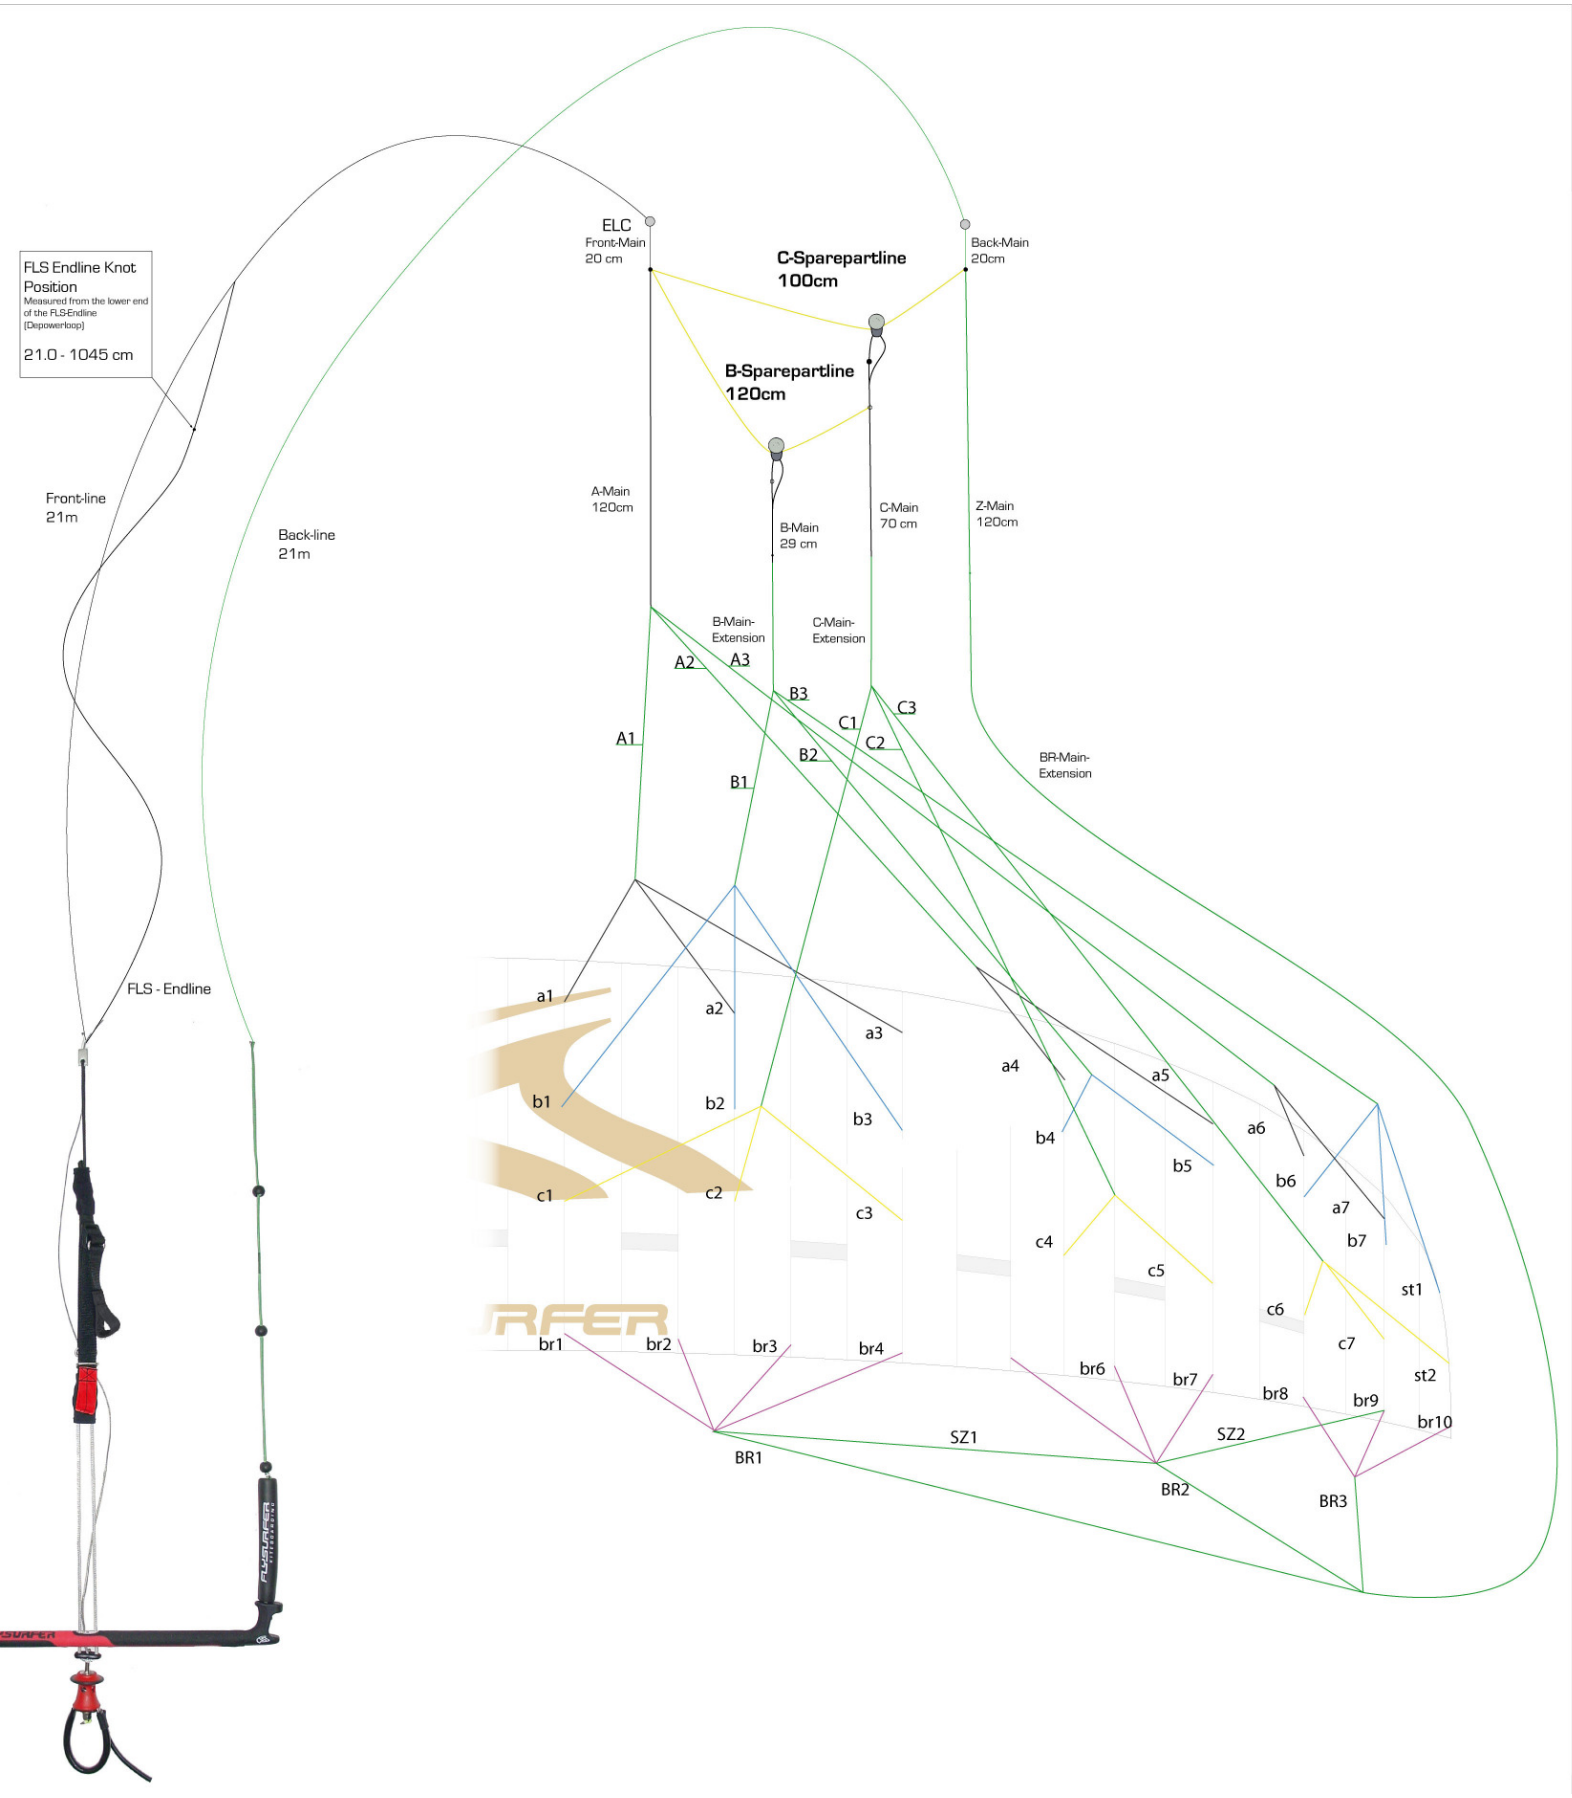

FLS Endline Knot
Position
Measured from the lower end
of the FLS Endline
(Dipowerloop)
21.0 - 1045 cm

Front-line
21m

Back-line
21m

FLS - Endline

ELC
Front-Main
20 cm

C-Sparepartline
100cm

Back-Main
20cm

B-Sparepartline
120cm

A-Main
120cm

B-Main
29 cm

C-Main
70 cm

Z-Main
120cm

B-Main-
Extension

C-Main-
Extension

BR-Main-
Extension

A1

SZ1

SZ2

BR2

BR3

st1

st2

Name	Length(cm)	cutting (cm)	colour	material
a1	307,7	327,7	white	DC 100
a2	268,3	288,3	white	DC 100
a3	241,1	261,1	white	DC 100
a4	191,7	211,7	white	DC 100
a5	145,8	165,8	white	DC 100
a6	112,3	132,3	white	DC 100
a7	84,5	104,5	white	DC 100
A1	415,8	435,8	red/green	PPSL 160
A2	415,8	435,8	red/green	PPSL 160
A3	415,8	435,8	red/green	PPSL 160
b1	281,1	301,1	white	DC 100
b2	235,9	255,9	white	DC 100
b3	205,9	225,9	white	DC 100
b4	167,8	187,8	white	DC 100
b5	123,5	143,5	white	DC 100
b6	139,7	159,7	white	DC 100
b7	109,1	129,1	white	DC 100
b8	99,7	119,7	white	DC 100
B1	345,8	365,8	red/green	PPSL 160
B2	330,8	350,8	red/green	PPSL 160
B3	285,8	305,8	red/green	PPSL 160
B-Main-Extension	108,5	128,5	yellow	PPSL 200
c1	276,0	296,0	white	DC 100
c2	223,2	243,2	white	DC 100
c3	188,2	208,2	white	DC 100
c4	152,9	172,9	white	DC 100
c5	109,8	129,8	white	DC 100
c6	135,6	155,6	white	DC 100
c7	105,7	125,7	white	DC 100
c8	96,9	116,9	white	DC 100
C1	260,8	280,8	red/green	PPSL 160
C2	240,8	260,8	red/green	PPSL 160
C3	190,8	210,8	red/green	PPSL 160
C-Main-Extension	216,6	236,6	yellow	PPSL 200
br1	242,6	262,6	white	DC 100
br2	201,8	221,8	white	DC 100
br3	168,3	188,3	white	DC 100
br4	147,5	167,5	white	DC 100
br5	134,9	154,9	white	DC 100
br6	103,7	123,7	white	DC 100
br7	94,1	114,1	white	DC 100
br8	112,6	132,6	white	DC 100
br9	97,4	117,4	white	DC 100

br10	96,7	116,7	white	DC 100
BR1	180,8	200,8	red/green	PPSL 160
BR2	155,8	175,8	red/green	PPSL 160
BR3	120,8	140,8	red/green	PPSL 160
BR-Main-Extension	341,5	361,5	yellow	PPSL 200
SZ1	104,7	124,7	white	DC 100
SZ2	118,3	138,3	white	DC 100